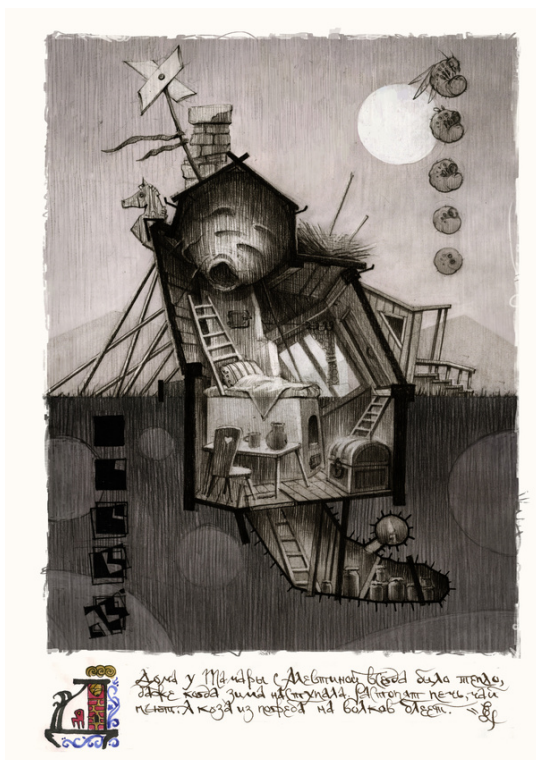

THE HOUSE

2024

Vibrance Matt Paper

30 x 42 cm

€150